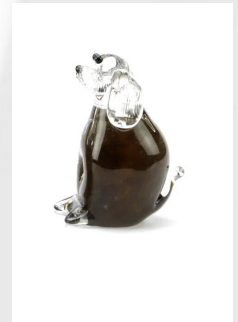

Corazón(es), Perro, Huella(s)

Volumen en litros

0.5 - 1.0 - 2.0

Application

Interior

158,00

300207

Mini urna para cenizas cristal 'Perro' marrón