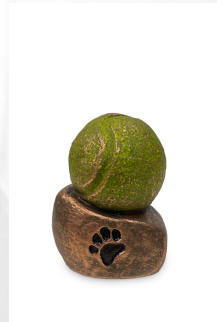

Application
Interior y exterior

209,00

103003

Urna mascota 'Pelota de tenis y huella de pata'

Numero del articulo
103003

Forma / símbolo / tema
Otros animales

Dimensiones (a x a x p cm)
10 x 7 x 6

Volumen en litros
0.1