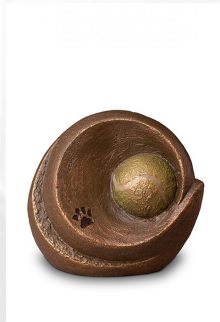

103004

Urna mascota 'Pelota de tenis y huella de pata'

Numero del articulo

103004

Forma / símbolo / tema

Otros animales

Dimensiones (a x a x p cm)

16 x 16 x 12

Volumen en litros

0.7

Application

Interior y exterior

244,00