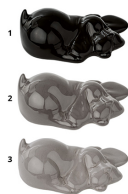

201228

Urna 'Perro que duerme'

Numero del articulo

201228

Forma / símbolo / tema

Perro

Dimensiones (a x a x p cm)

5 x 12 x 7

Volumen en litros

0.1

Application

Interior

105,00