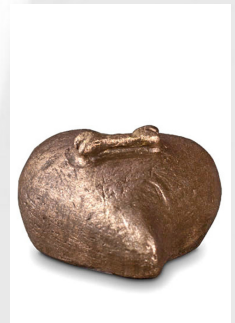

103138

Urna de perro 'Corazón con pata'

Numero del articulo

103138

Forma / símbolo / tema

Corazón(es), Perro

Dimensiones (a x a x p cm)

5 x 7.5 x 7.5

Volumen en litros

0.1

Application

Interior y exterior

107,00