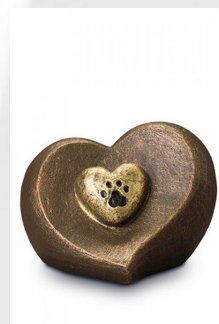

200753

Urna mascota

Numero del articulo

200753

Forma / símbolo / tema

Corazón(es), Huella(s)

Dimensiones (a x a x p cm)

13 x 16 x 13

Volumen en litros

1.0

Application

Interior y exterior

209,00