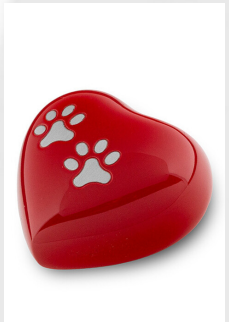

103122

**Urna mascota 'Corazón'
con patas**

Numero del articulo
103122
Forma / símbolo / tema
Corazón(es), Huella(s)
Dimensiones (a x a x p cm)
6 cm - Ø 9 cm
Volumen en litros
0.05
Application
Interior

99,00