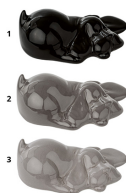

201228

Urna 'Perro que duerme'

Numero del articulo

201228

Forma / símbolo / tema

Perro

Dimensiones (a x a x p cm)

5 x 12 x 7

Volumen en litros

0.1

Application

Interior

105,00