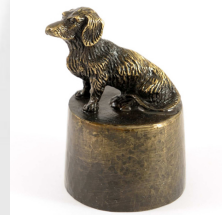

301136

Urna bronce perro salchicha

Numero del articulo

301136

Forma / símbolo / tema

Perro

Dimensiones (a x a x p cm)

Ø 8 cm

Volumen en litros

0.04

Application

Interior

264,00