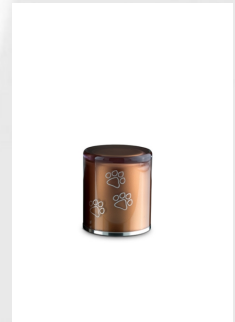

101748

Miniurna incineración de cristal con huella

Numero del articulo

101748

Forma / símbolo / tema

Cilindro, Huella(s)

Dimensiones (a x a x p cm)

12 cm - Ø 9 cm

Volumen en litros

0.5

Application

Interior

199,00