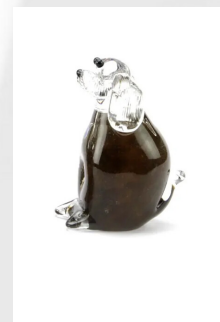

300207

**Mini urna para cenizas
cristal 'Perro' marrón**

Numero del artículo

300207

Forma / símbolo / tema

Perro

Dimensiones (a x a x p cm)

H 10

Volumen en litros

0.04

Application

Interior

110,00