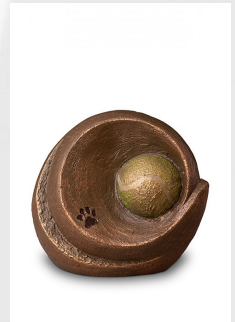

103004

Urna mascota 'Pelota de tenis y huella de pata'

Numero del articulo
103004

Forma / símbolo / tema
Otros animales

Dimensiones (a x a x p cm)
16 x 16 x 12

Volumen en litros
0.7

Application
Interior y exterior

209,00