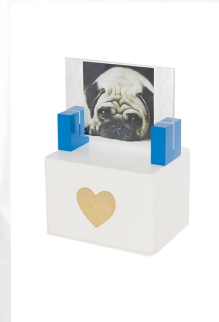

201145

Urna mascota marco de foto

Numero del articulo
201145
Forma / símbolo / tema
Bola, rectángulo, cubo y triángulo, Corazón(es), Perro, Gato
Dimensiones (a x a x p cm)
10 x 15 x 12
Volumen en litros
1.5
Application
Interior

244,00