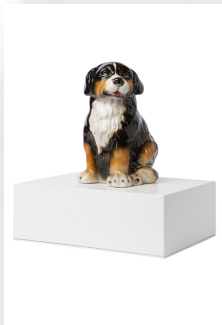

201126

Urna de Mascotas 'Boyero de Berna'

Numero del articulo

201126

Forma / símbolo / tema

Perro

Dimensiones (a x a x p cm)

23 x 20 x 15

Volumen en litros

1.5

Application

Interior

280,00